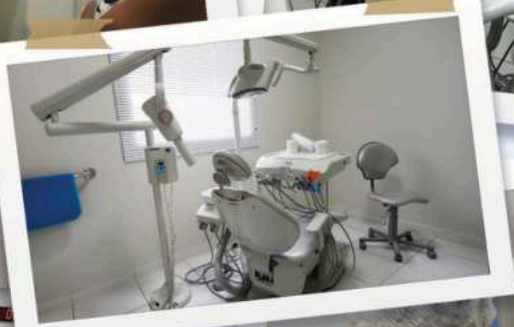

CENTRO - METRÔ MARECHAL

Rua Vitorino Carmilo, 422 - Santa Cecília
Telefone: (11) 3666-1051 / 3668-6643

ZONA LESTE I - ARTUR ALVIM

Rua Dr. Moacir Tavoraro, 263 - Artur Alvim
Telefone: (11) 2742-4744

ZONA LESTE II - GUAIANAZES

Rua Dr. Meira Pena, 150 - Guaianazes
Telefone: (11) 2553-7608

ZONA LESTE III - SÃO MIGUEL PAULISTA

Rua Beraldo Marcondes, 293 - São Miguel
Fone: (11) 2297-2300

ZONA NORTE - CACHOEIRINHA

Av. Deputado Cantídio Sampaio, 153
Vila Souza | Telefone: (11) 3804-1001

ZONA SUL - SANTO AMARO

Rua João de Genova, 13 - Santo Amaro
Telefone: (11) 5523-0833 / 5687-4869

ZONA OESTE - LAPA

Rua Trajano, 181 - Lapa
Fone/Fax: (11) 3865-7169

CENTRO ODONTOLÓGICO REFERÊNCIA (COR)

Rua João de Gênova, 10, Santo Amaro.
Fone: (11) 5523-0833 / (11) 5524-7568